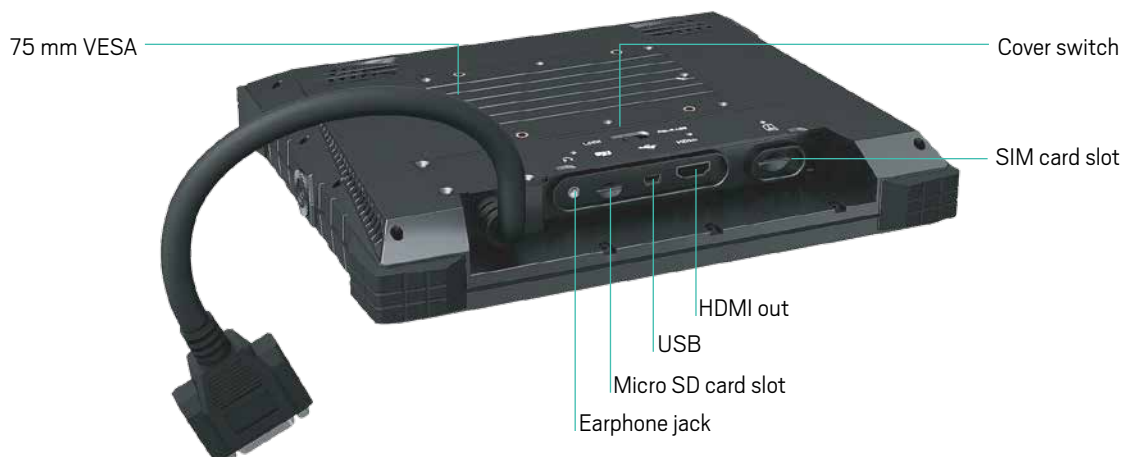

CONECTIVIDAD