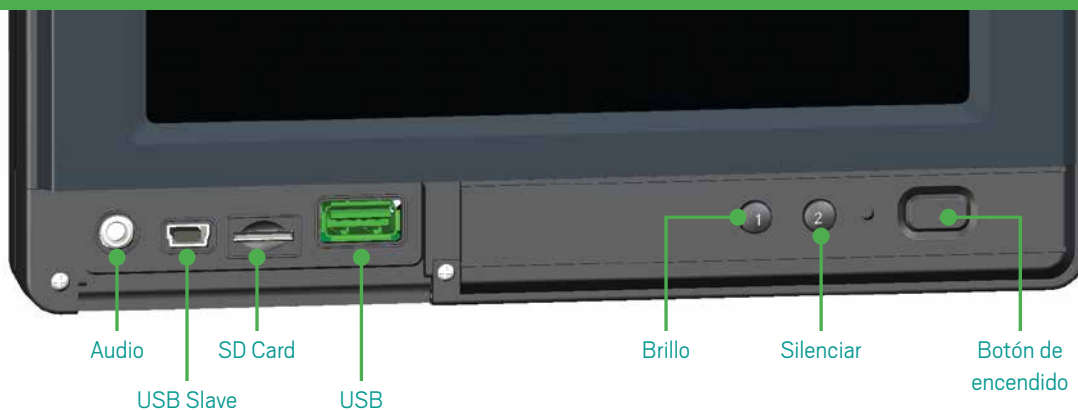

CONECTIVIDAD

ARGENTINA

Intendente Campos 1617/23, San Martín
Líneas rotativas (+5411) 4724-1300 Int. 172
agricultura@verion.com.ar | www.agriculturaverion.com.ar

COLOMBIA

Trv. 93 # 53-32 Bg. 17 Parque Empresarial EL Dorado
Tel: +57 (1) 467-2473/2533/2540
ventas@agriculturaverion.com.co | www.agriculturaverion.com.co