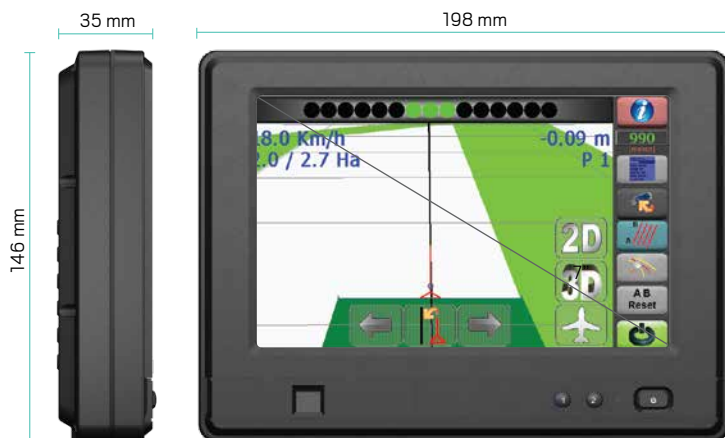

- Sistema operativo Windows CE 6.0
- Diseño robusto y compacto IP64
- Pantalla táctil resistiva de 7"
- Procesador ARM 600 MHz
- Conexión CAN BUS

PROTECCIÓN

Está fabricada en plástico de ingeniería abs, el cual brinda una muy alta resistencia al impacto, además, las esquinas están reforzadas por un protector de goma que brindan una mejor cobertura contra golpes y caídas.

DIMENSIONES

CARACTERÍSTICAS

| | |
|--------------------------------------|---------------------------|
| CPU | TI OMAP3530, 600MHz |
| Memoria | Flash 256MB / SDRAM 128MB |
| Memoria externa | SD card, USB |
| Sistema Operativo | WinCE 6.0 |
| Core | ARM Cortex A8 |
| Pantalla | 7" LED Backlit |
| Fuente de alimentación | DC 9-24V |
| Resolución | 800x480 |
| Brillo | 450cd/m ² |
| Contraste | 500:1 |
| Consumo de energía | ≤9W |
| Temperatura de trabajo | -20°C -60°C |
| Temperature de Almacenamiento | -30°C -70°C |
| Dimensiones | 198 x 146 x 35 (mm) |
| Peso | 740 g |
| Interface | CAN Bus x 2 RS232 x 1 |
| Conector | AMP CPC 16 pines |
| Opcionales | GPRS, wifi, BlueTooth |