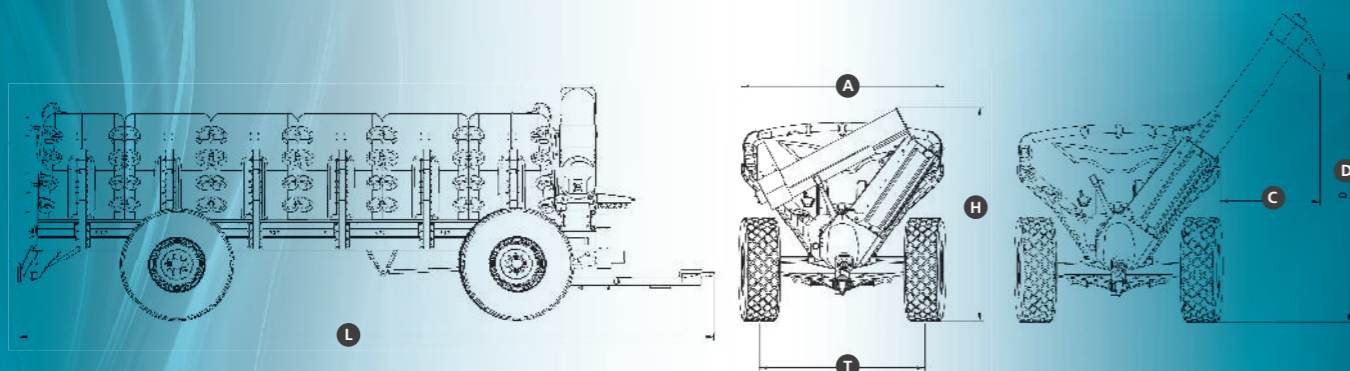

## MODELOS

Contamos con distintas versiones del producto según su capacidad de carga y transporte.

CARACTERÍSTICAS	4 MÓDULOS	5 MÓDULOS	6 MÓDULOS
Volumen de Carga (Litros)	18.000	22.500	27.000
Volumen de descarga (L x min)	9.000	9.000	9.000
Diámetro de tubo de descarga (mm)	480	480	480
Cubiertas	23.1 - 30 (16 telas, taco rombo alta flotación)	480 (16 telas, taco rombo alta flotación)	480 (16 telas, taco rombo alta flotación)
Llantas	DWA 20X 30. Con 10 agujeros	DWA 20X 30. Con 10 agujeros	DWA 20X 30. Con 10 agujeros
Lubricación centralizada	SI	SI	SI
Balanza	SI	SI	SI
A (mm)	3270	3270	3270
L (mm)	7750	9025	10300
H (mm)	3440	3440	3440
C (mm)	1640	1640	1640
D (mm)	4050	4050	4050
T (mm)	2700	2700	2700