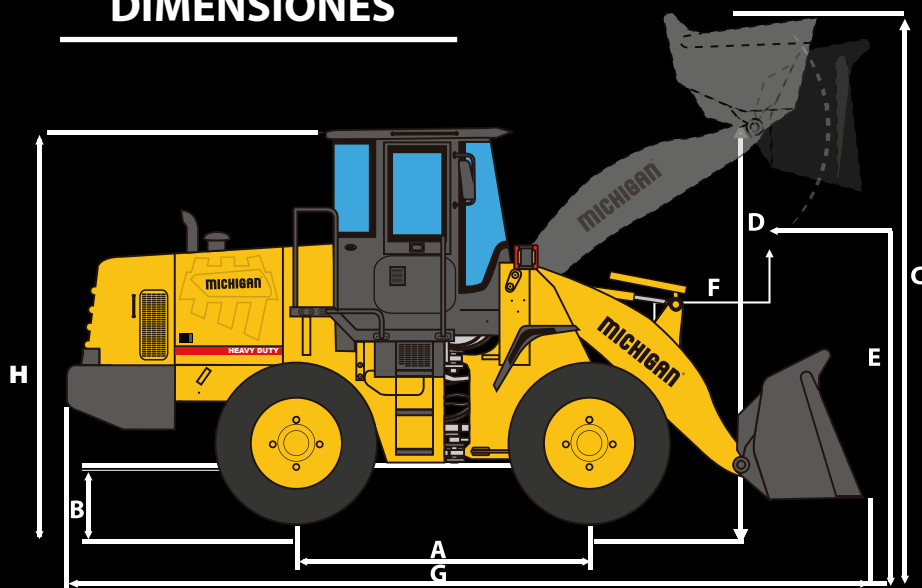

## DIMENSIONES

## M95HD II

Código	10582816.1N
Peso	15.800 Kg
Capacidad de balde (hasta)	3 m <sup>3</sup>
Dispositivo de trabajo	Joystick Hidráulico
Capacidad de carga	5.000 Kg
Altura máxima de carga	5283 mm
Sistema de frenos	Caliper - Disco
Tiempo de elevación de carga	6,0 s
Presión de sistema hidráulico	15 Mpa
Motor-Marca	Weichai
Motor-Potencia	162 Kw / 220 Hp
Motor-Torque máximo	860 Nm
Motor-Cilindrada	6/9.726 L
Caja tipo	Powershift 4WD
Rodado	23.5-25 L-3 16PR TT
a) Distancia entre ejes	2930 mm
b) Despeje del suelo	556 mm
Ancho de trocha	2240 mm
c) Altura de carga	5283 mm
d) Altura de perno	4136 mm
e) Altura descarga	3078 mm
f) Alcance descarga	1190 mm
g) Longitud	7760 mm
Ancho total	2835 mm
h) Altura total	3380 mm