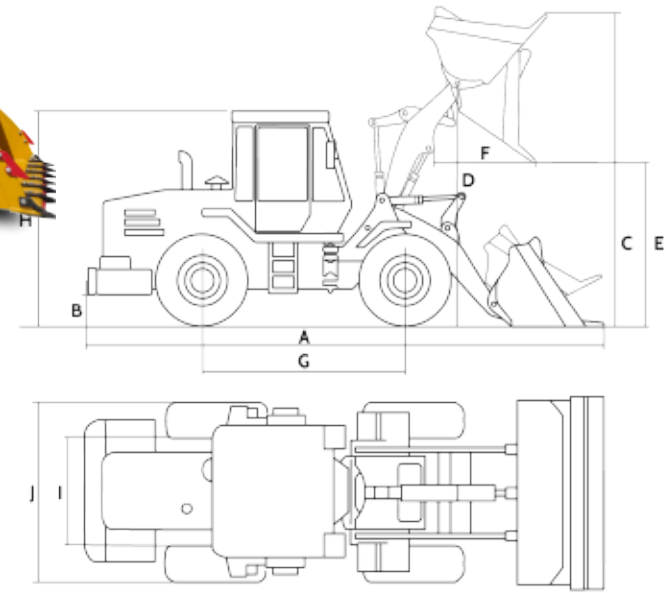

PALA CARGADORA FRONTAL

# C75

A.....	2730 mm
B.....	375 mm
C.....	4700 mm
D.....	4000 mm
E.....	3100 mm
F.....	1150 mm
G.....	6600 mm
H.....	3100 mm

Motor - marca / modelo.....	WEICHAH / WP 66125E22
Motor - potencia.....	92 Kw / 125 hp
Motor - torque máximo.....	500Nm
Motor - cilindrada.....	6750 Cc
Peso.....	8500 Kg
Capacidad de carga (máxima).....	2500 Kg
Capacidad de balde (hasta).....	1,6 m <sup>3</sup> / 2,0 m
Altura máxima de carga.....	4700 mm
Dispositivo de trabajo.....	Joystick hidráulico
Sistema de frenos.....	Caliper - Disco
Caja - tipo.....	Powershift 4WD
Rodado.....	17,5 - 25 (12 Pr)
Presión del sistema hidráulico.....	16 Mpa
Ancho total (J).....	2300 mm
Ancho de trocha (I).....	1825 mm

**MOTOR WEICHAH DE 125 hp**  
TURBO DIESEL

**2.500 kg DE**  
CAPACIDAD DE LEVANTE

CAPACIDAD DE BALDE  
**ESTÁNDAR 2m<sup>3</sup>**  
**OPCIONAL FORRAJERO 2,5m<sup>3</sup>**

**ACOPLE RÁPIDO**  
HIDRÁULICO